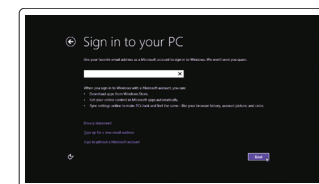

### 6 Finish Windows setup

De installatie van Windows voltoeien | Skonfiguruj system Windows  
Finalizați configurarea Windows | Dokončajte nastavitve Windows

**Enable security and updates**  
Schakel de beveiliging en updates in  
Włącz zabezpieczenia i aktualizacje  
Activați securitatea și actualizările  
Omogočite varnost in posodobitve

**Connect to your network**  
Maak verbinding met uw netwerk  
Nawiąż połączenie z siecią  
Conectați-vă la rețea  
Povežite se v omrežje

**Log in to your Microsoft account or create a local account**  
Meld u aan bij uw Microsoft-account of maak een lokale account aan  
Zaloguj się do konta Microsoft albo utwórz konto lokalne  
Conectarea la contul Microsoft sau crearea unui cont local  
Vpišite se v svoj Microsoftov račun ali ustvarite lokalni račun