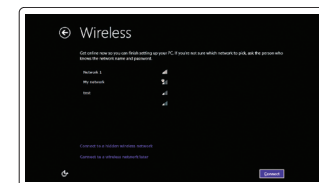

### 5 Turn on your computer

Zet de computer aan  
Włącz komputer  
Porniți computerul  
Vklopite računalnik

### 6 Finish Windows setup

De installatie van Windows voltoeien | Skonfiguruj system Windows  
Finalizați configurarea Windows | Dokončajte nastavitve Windows

**Enable security and updates**  
Schakel de beveiliging en updates in  
Włącz zabezpieczenia i aktualizacje  
Activați securitatea și actualizările  
Omogočite varnost in posodobitve